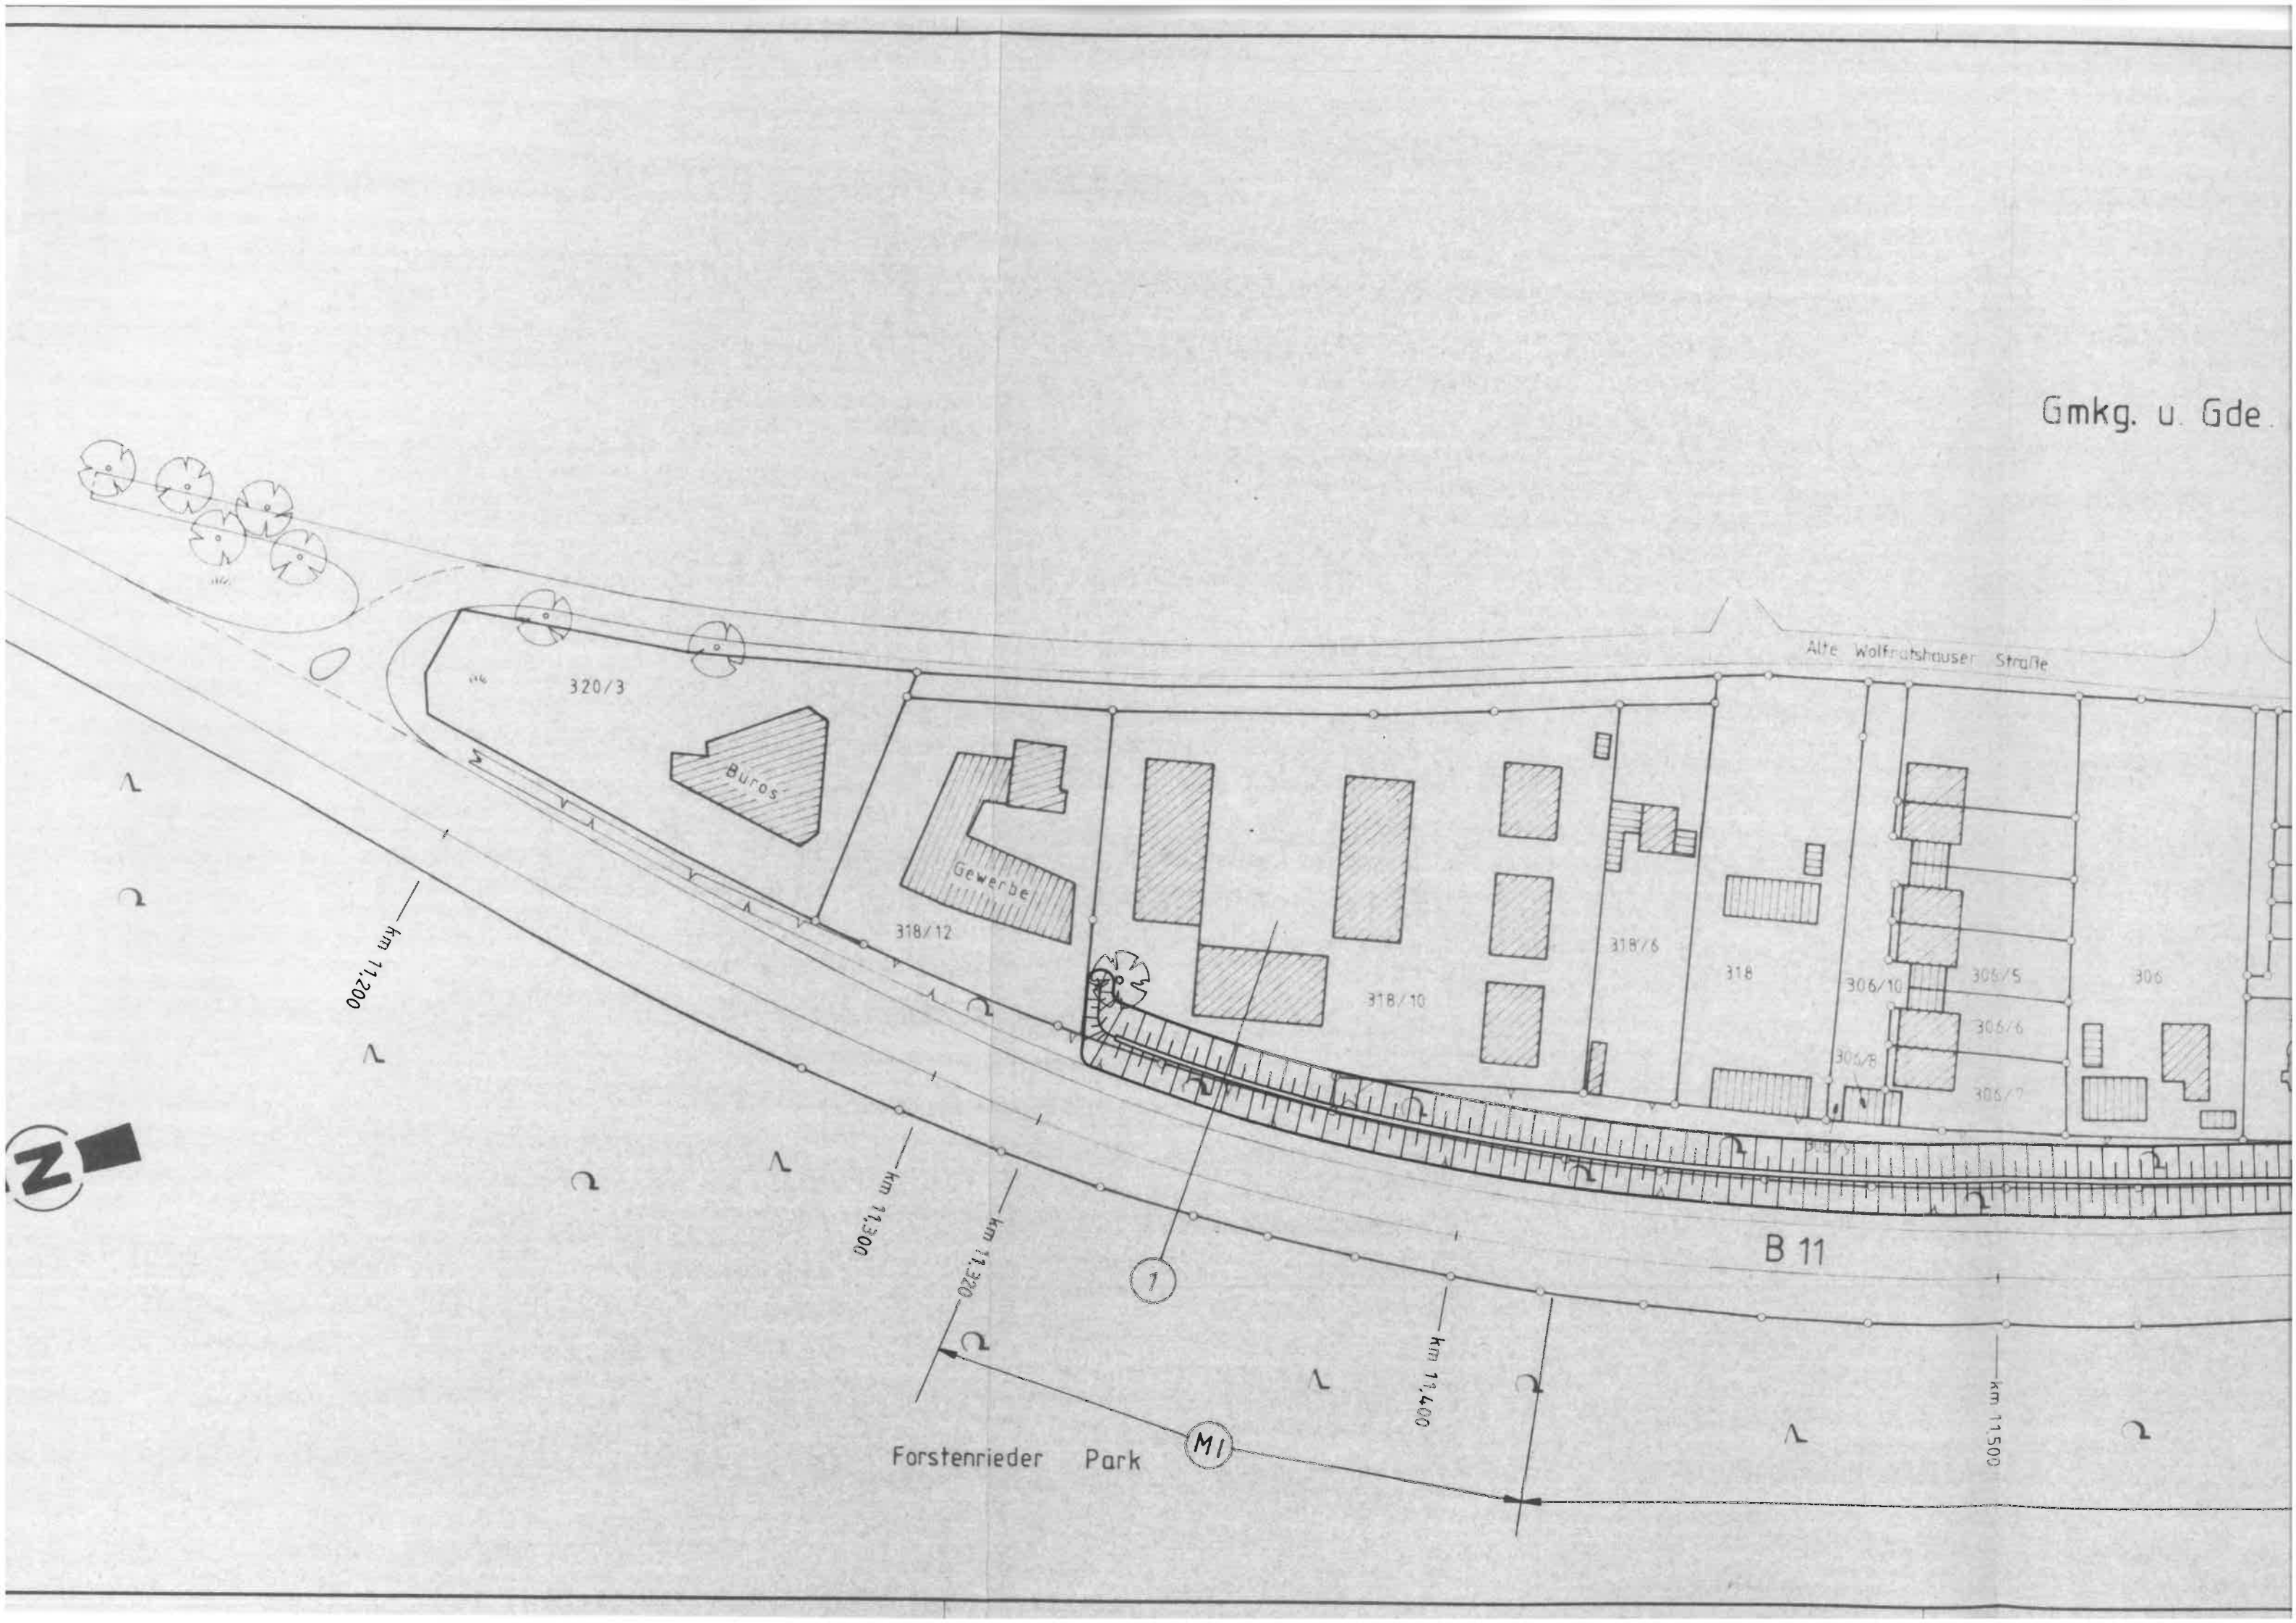

Gmkg. u. Gde.

km 11.200

km 11.300

km 11.320

km 11.400

km 11.500

320/3

318/12

318/10

318/6

318

306/10

306/5

306

306/6

306/7

Büros

Gewerbe

Alte Wolfrautshäuser Straße

B 11

Forstenrieder Park

MI

Gde. Pullach

- 318/12
- 318/10
- 318/6
- 318
- 306/7
- 306/9
- 306/8
- 306
- 307/2
- 307/5
- 307/4
- 308/1
- 309/3
- 309/19
- 309/4
- 309/5
- 309/16
- 309/6
- 309/9